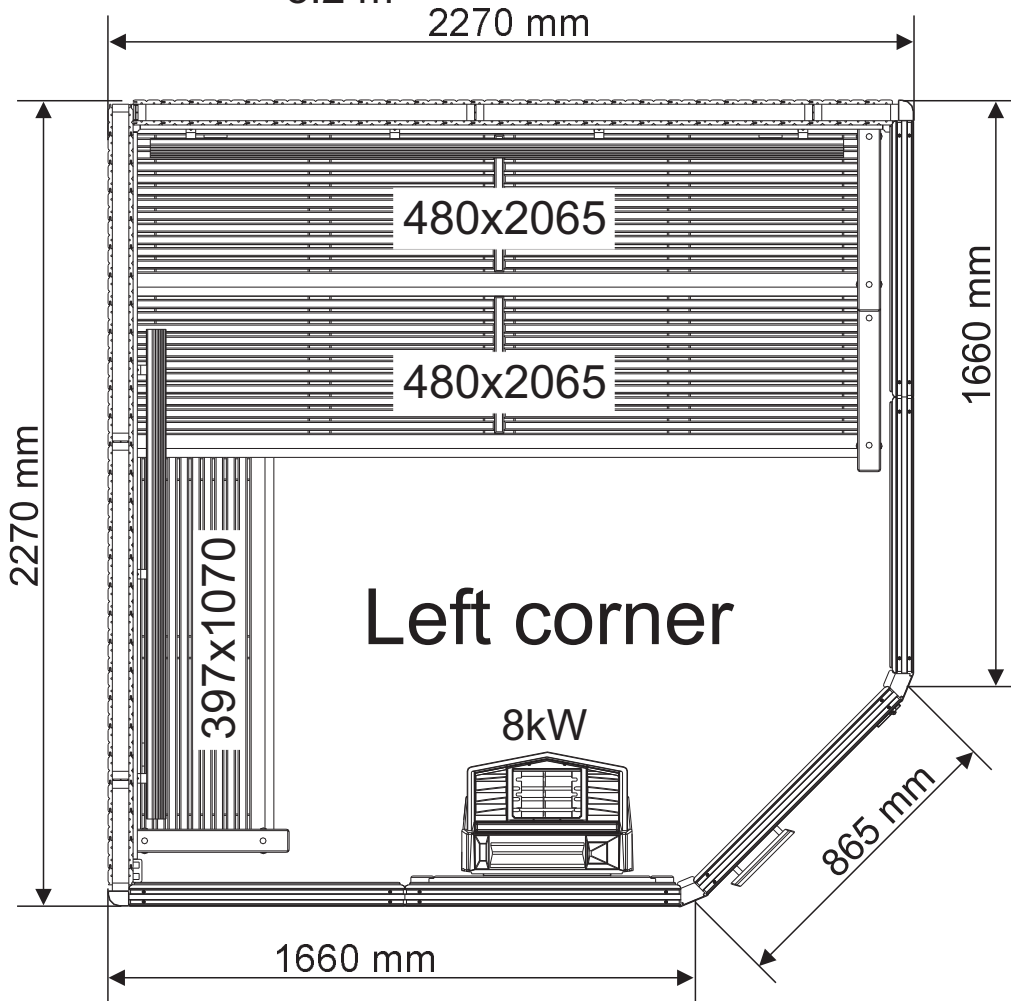

AluLine 225

8.2 m³