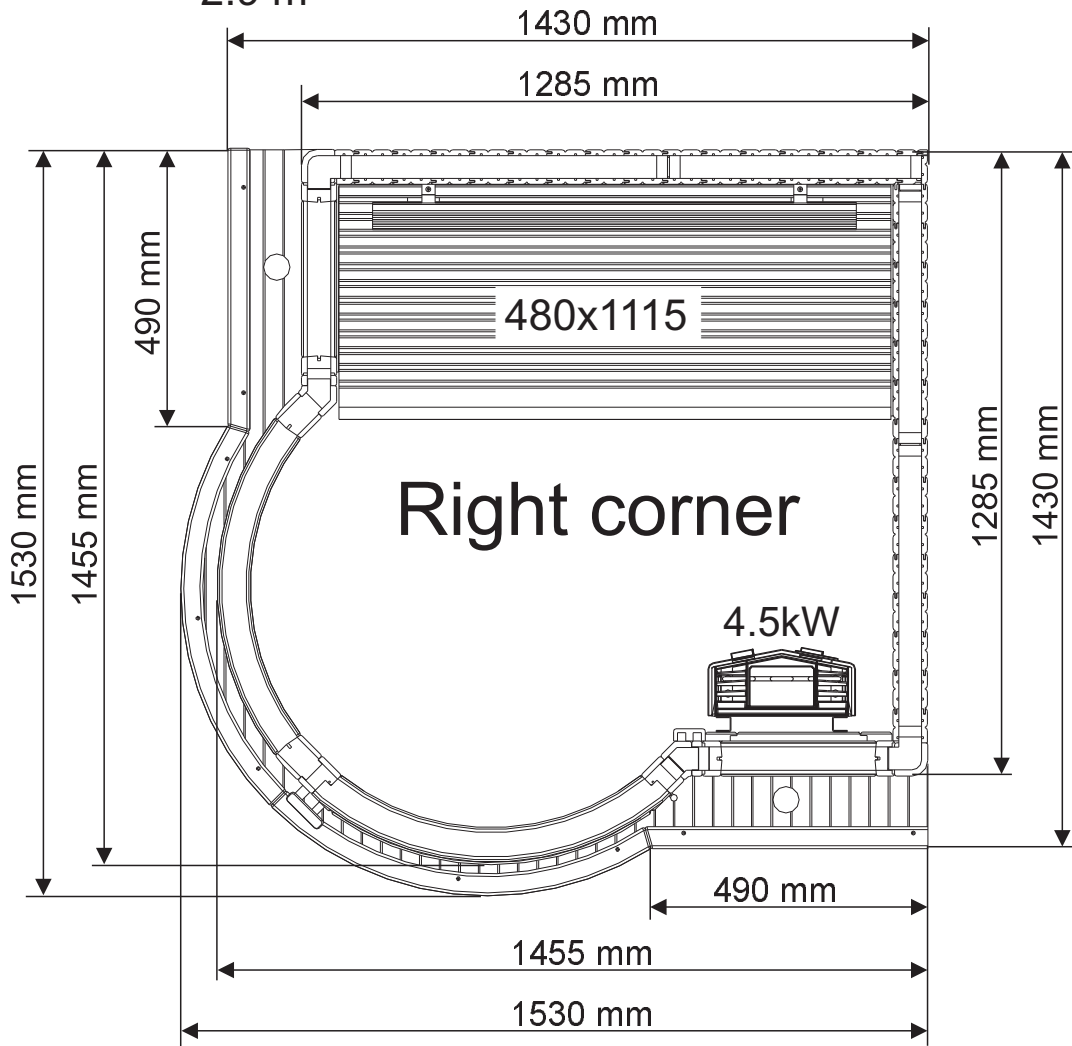

Round Vision 150

2.9 m³