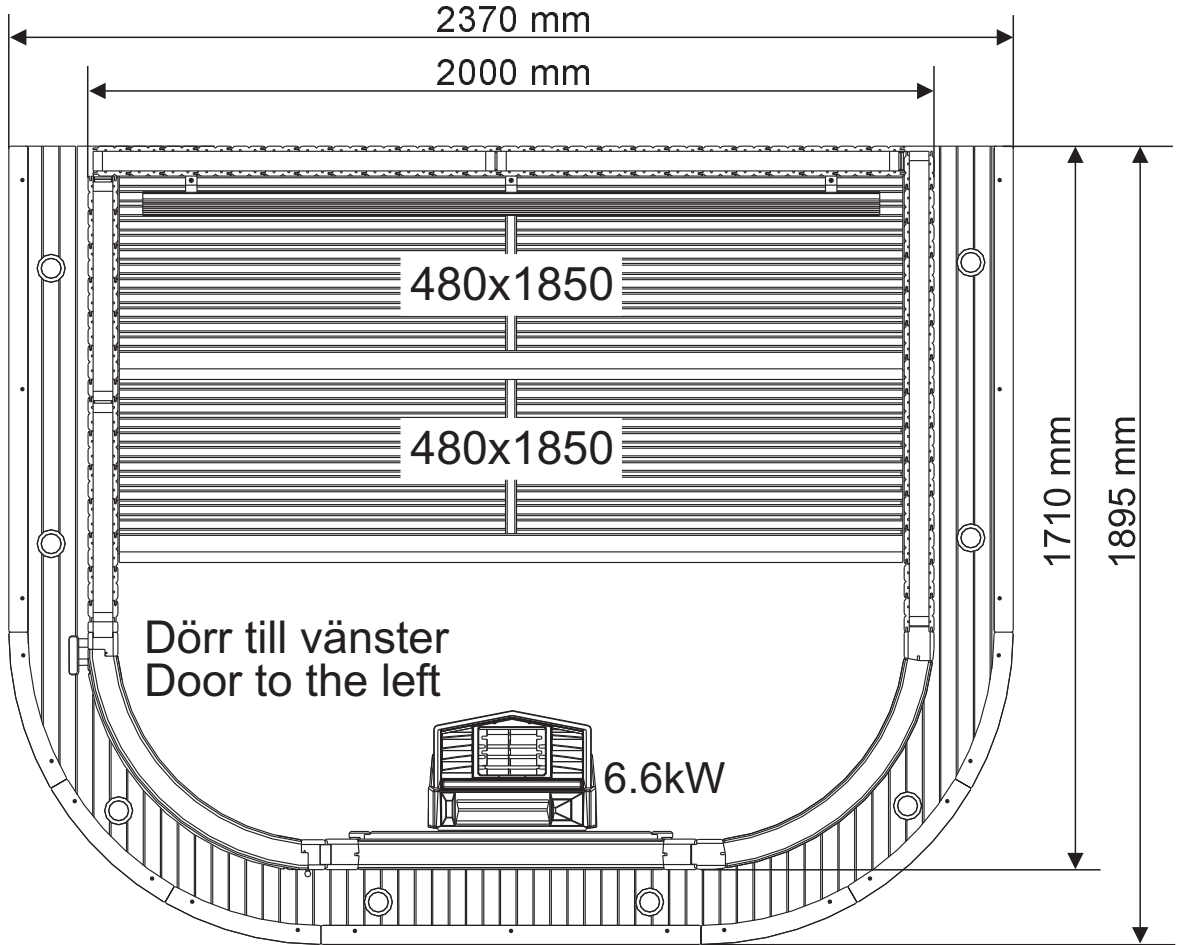

Midi Vision

5.5 m³