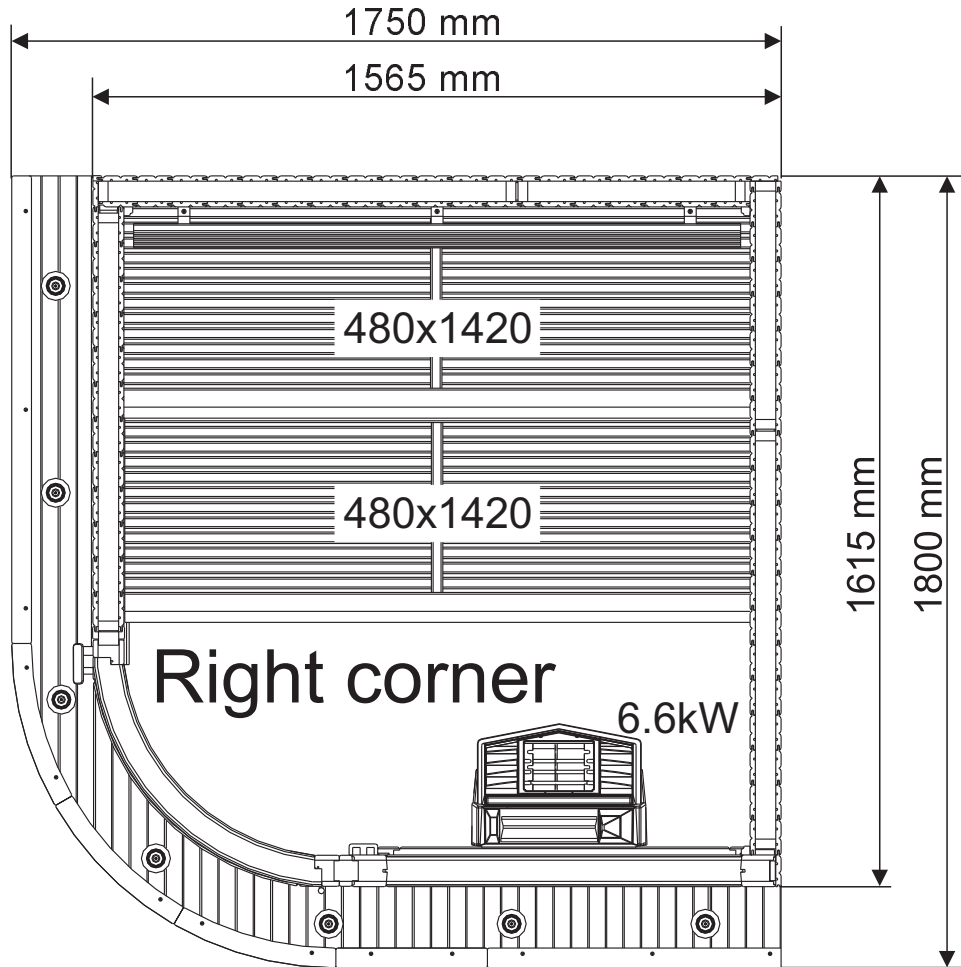

# Round Vision 200

4.1 m<sup>3</sup>

# Space Vision 150

4.0 m<sup>3</sup>

# Space Vision 200

6.6 m<sup>3</sup>