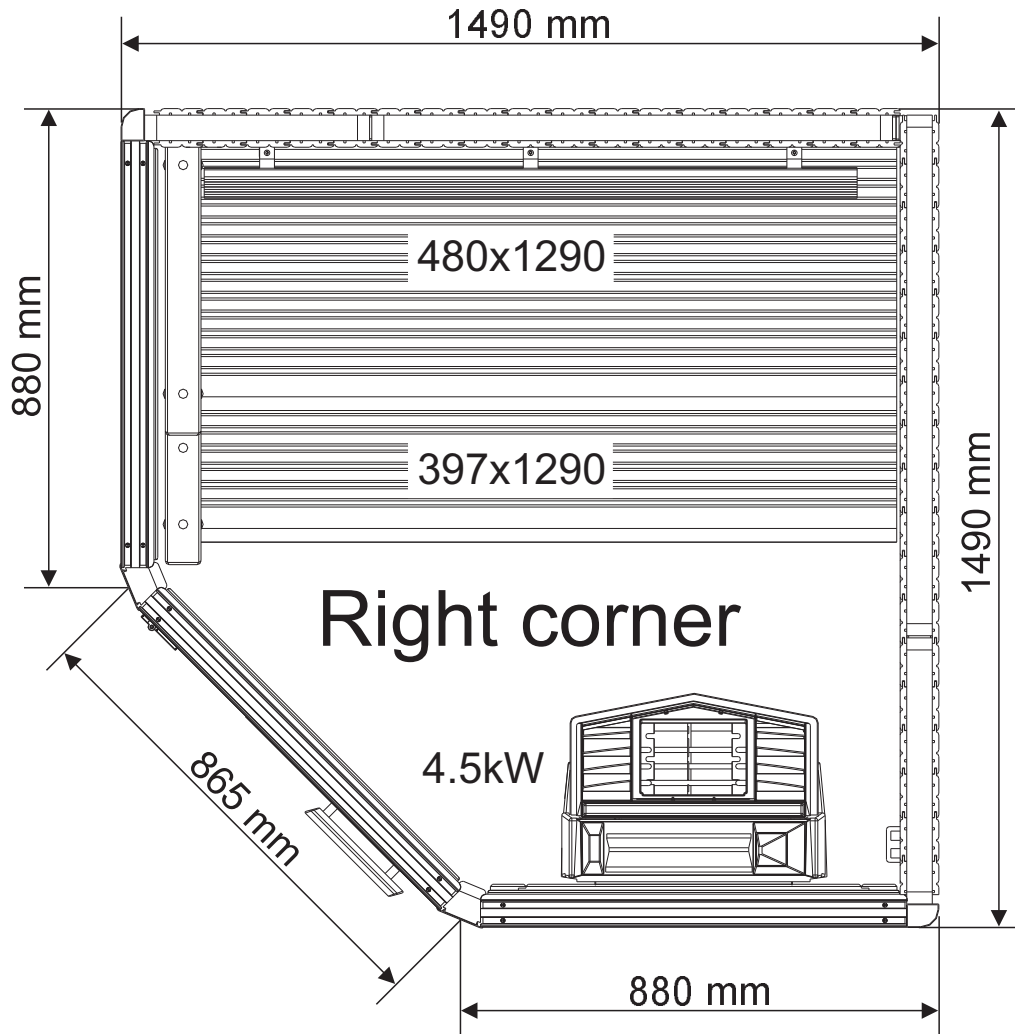

# AluLine 100

2.3 m<sup>3</sup>

# AluLine 190

5.4 m<sup>3</sup> 1890 mm

# Space Vision 250

8.4 m<sup>3</sup>