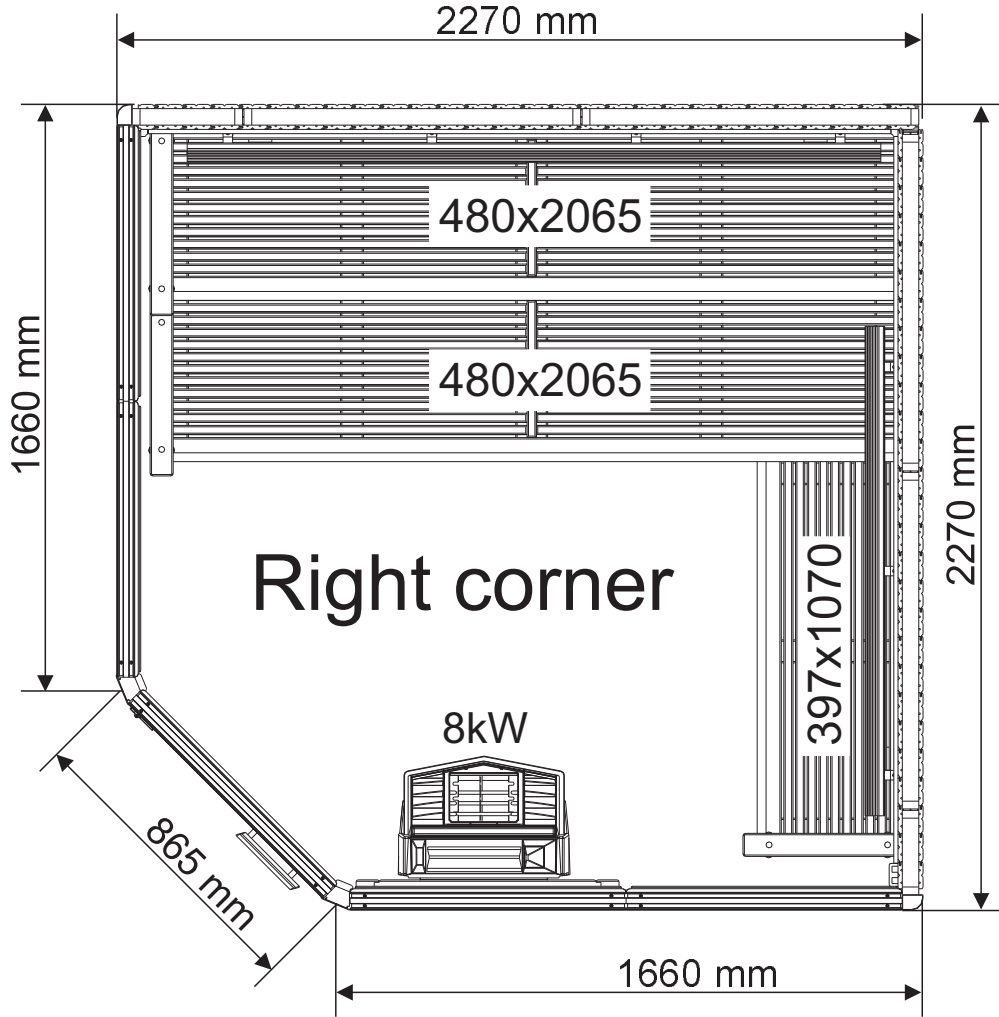

AluLine 225

8.2 m³