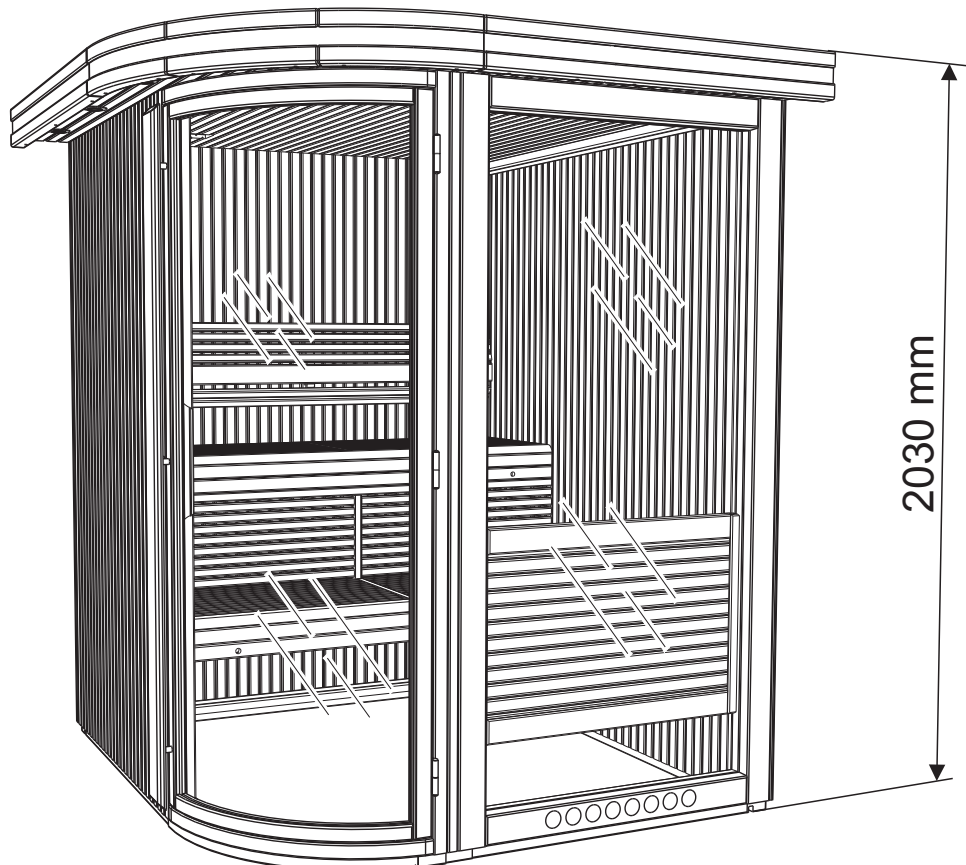

Space Vision 150

4.0 m³