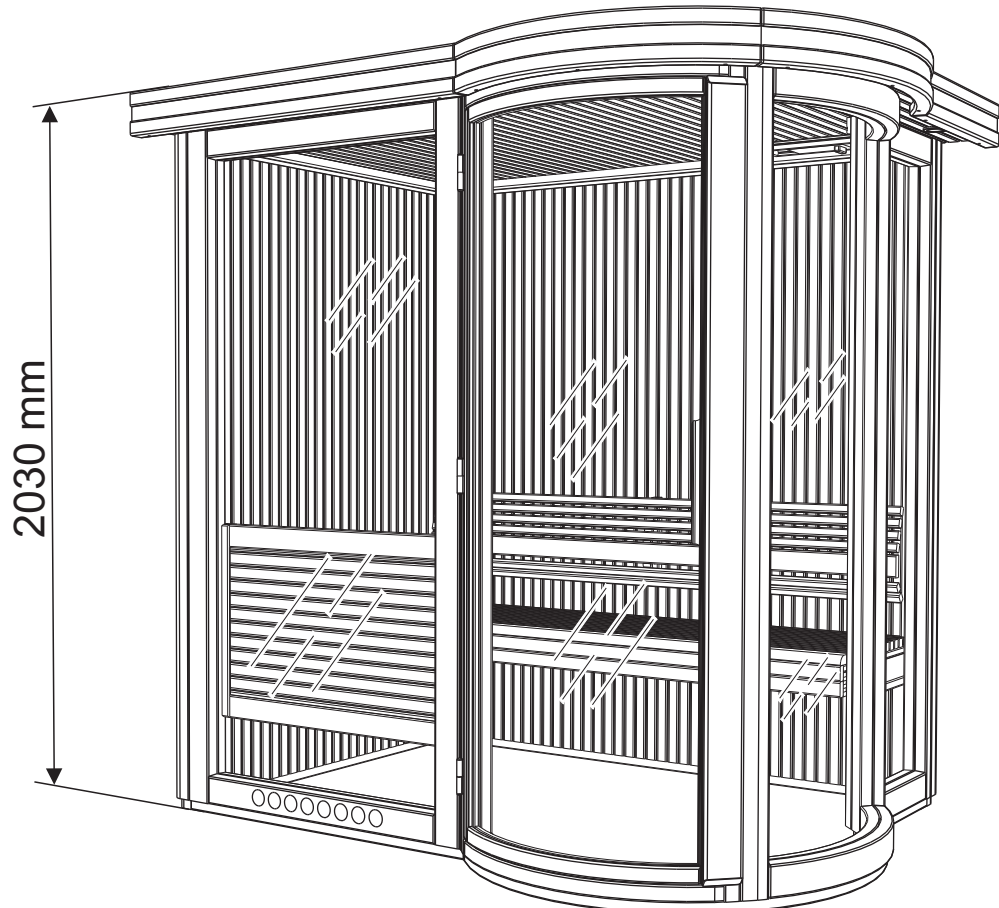

Round Vision 200

4.1 m³