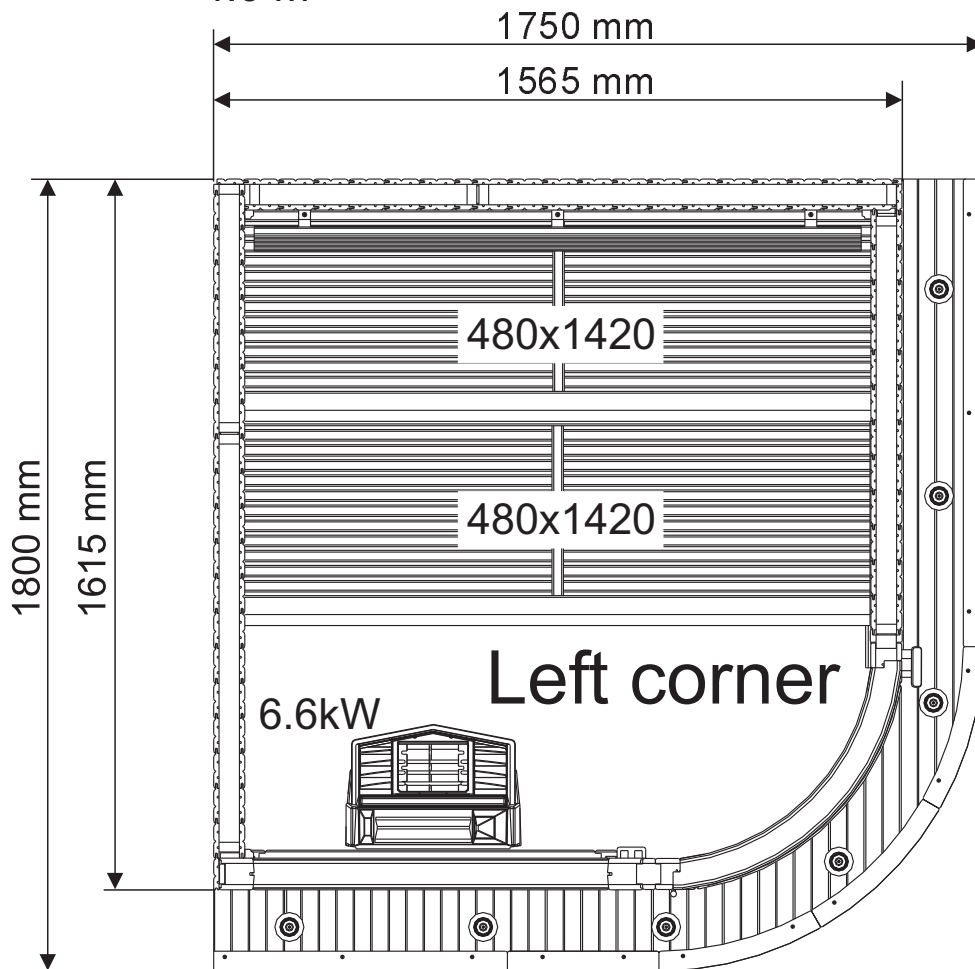

# Round Vision 200

4.1 m<sup>3</sup>

# Space Vision 150

4.0 m<sup>3</sup>

# Space Vision 200

6.6 m<sup>3</sup>