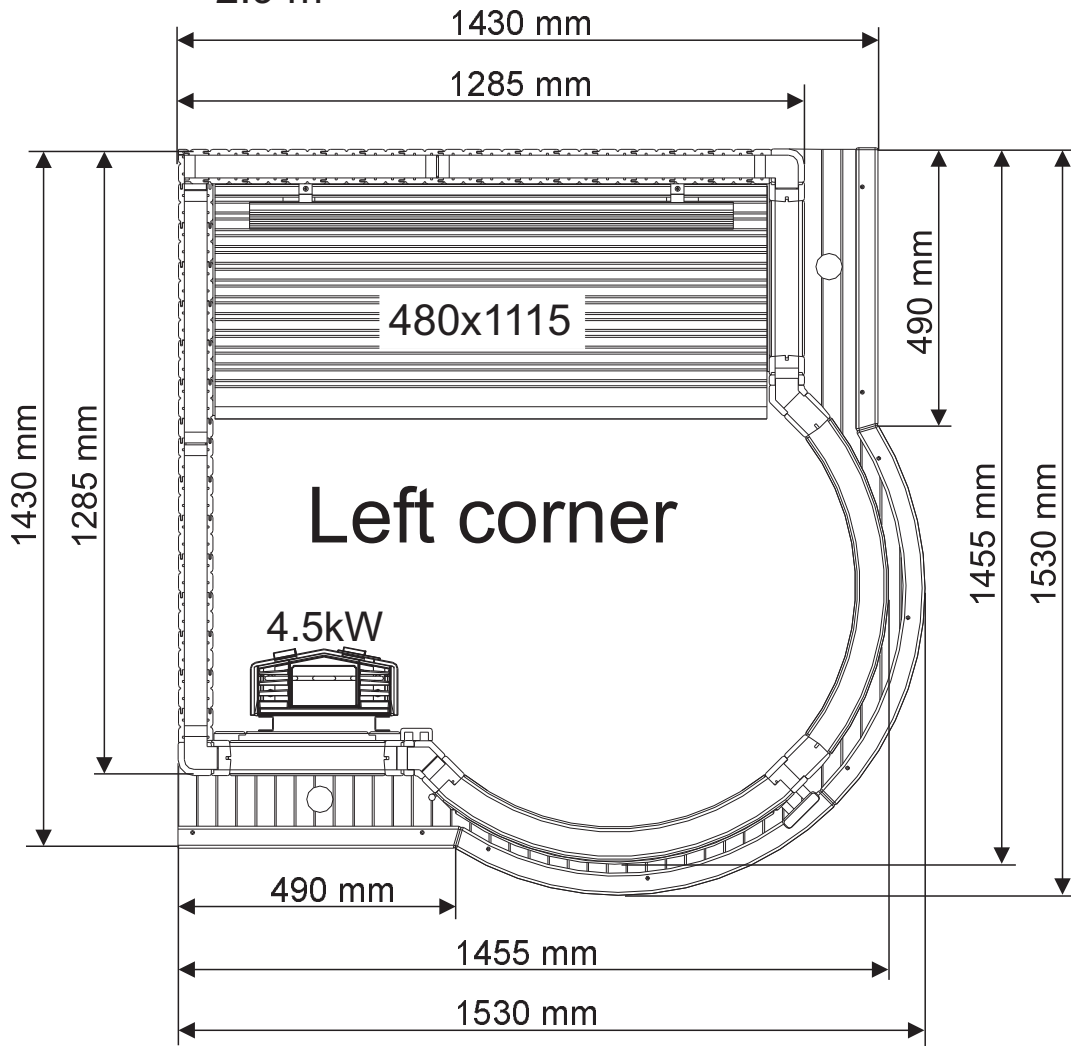

Round Vision 150

2.9 m³