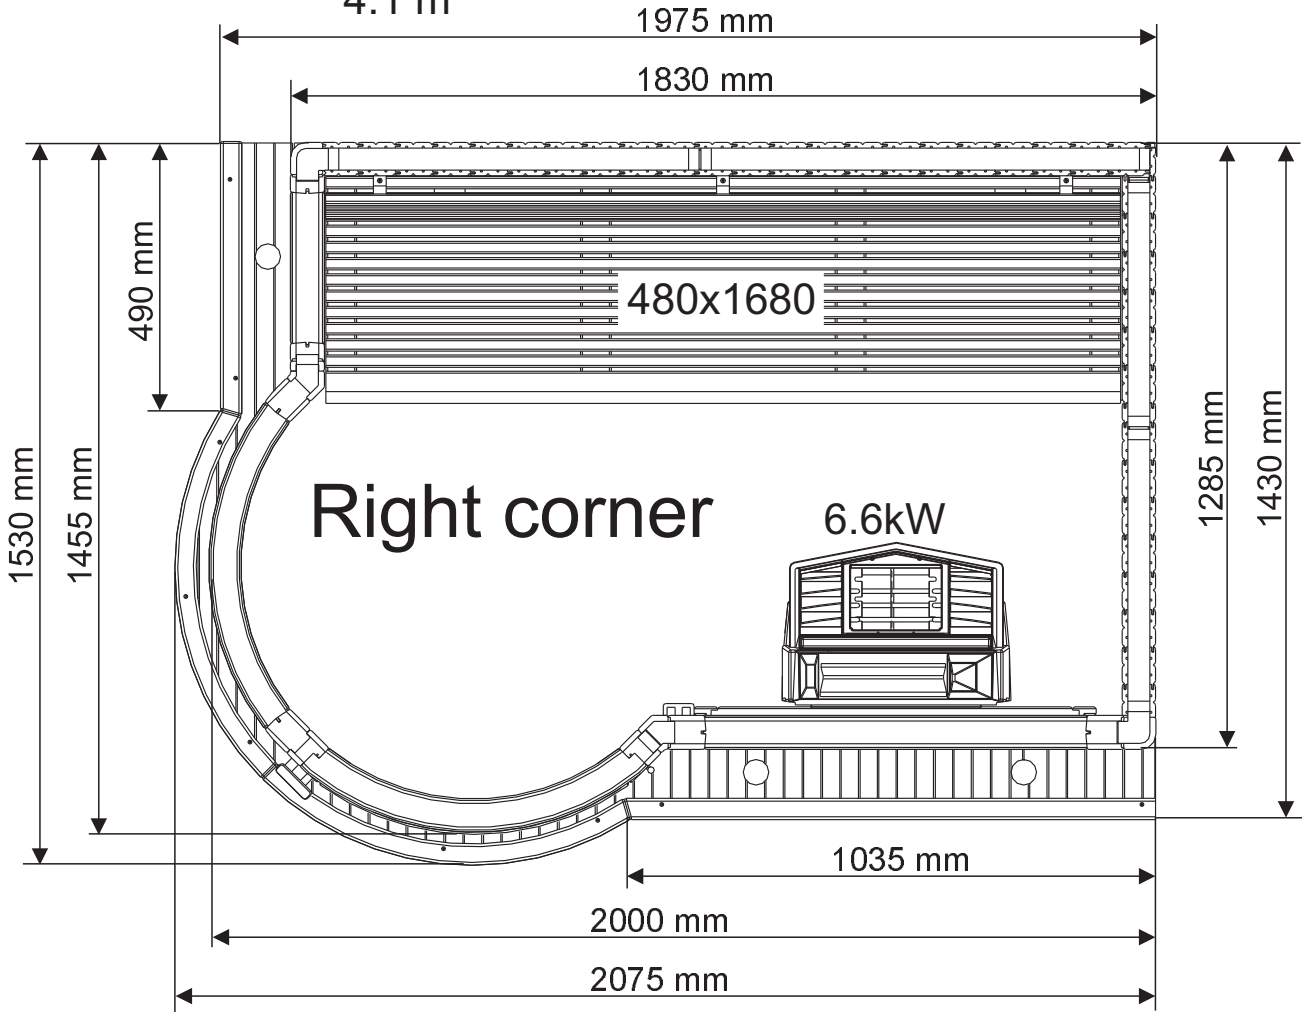

# Round Vision 200

4.1 m<sup>3</sup>

# Space Vision 150

4.0 m<sup>3</sup>

# Space Vision 200

6.6 m<sup>3</sup>