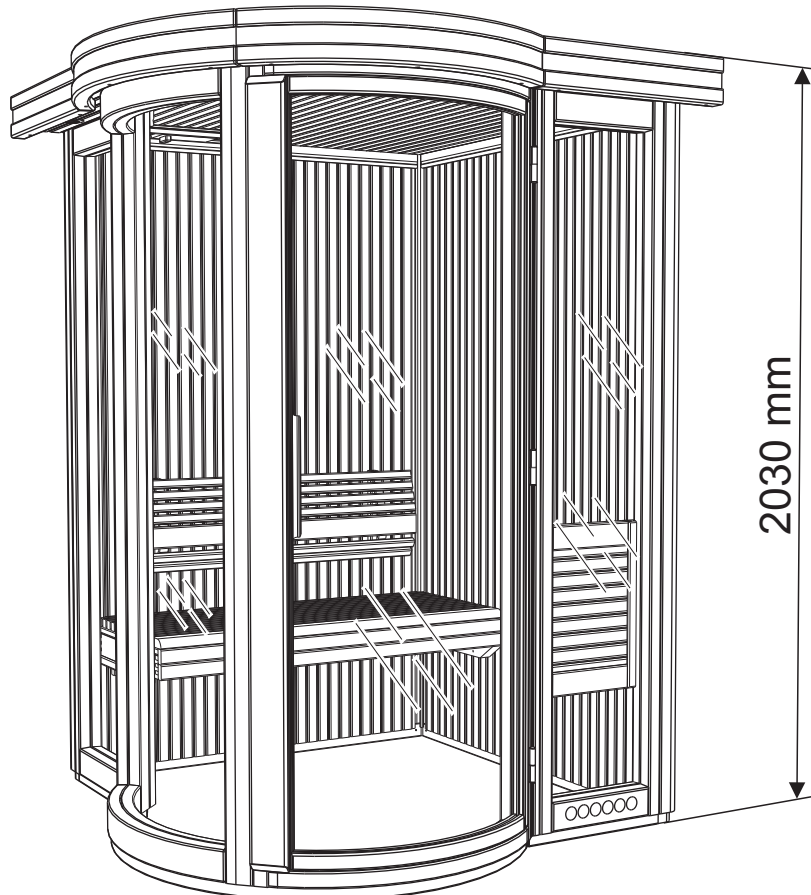

Round Vision 150

2.9 m³