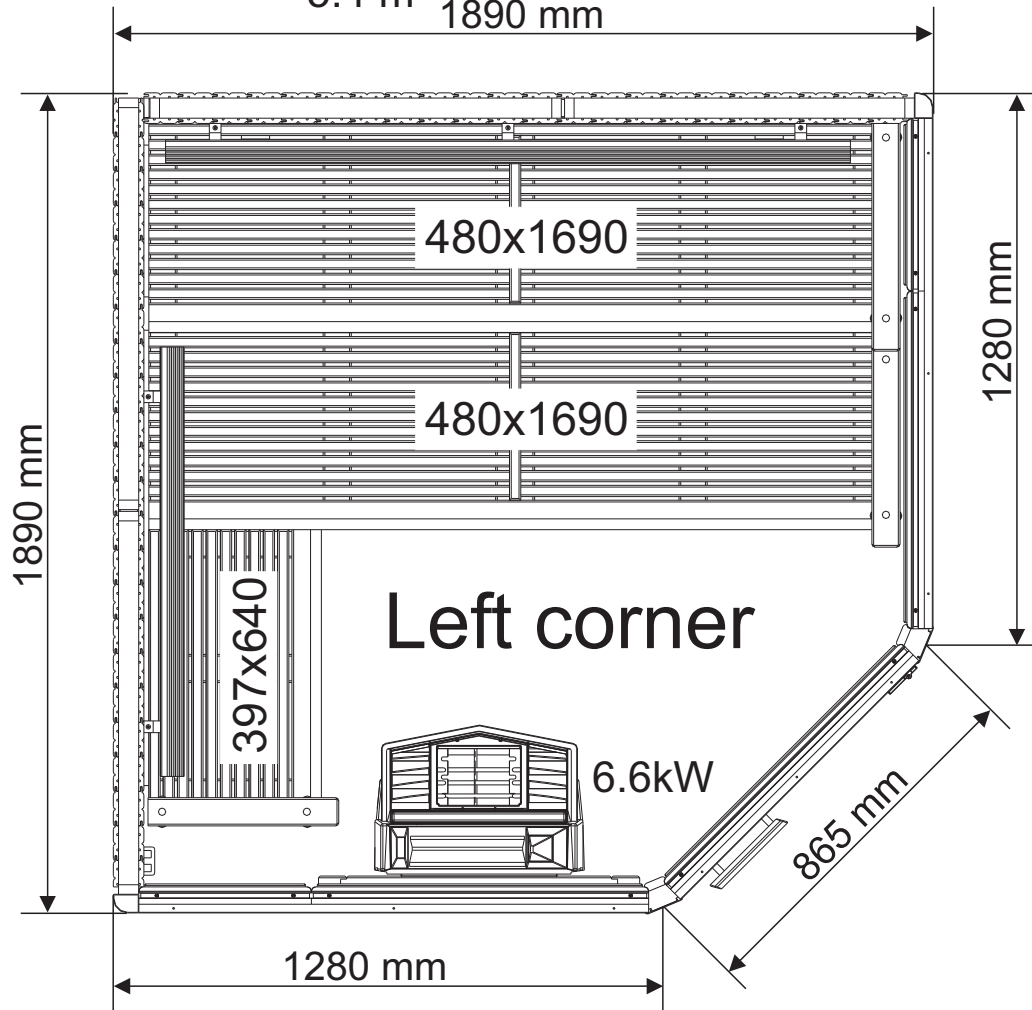

# AluLine 150

3.1 m<sup>3</sup>

# AluLine 190

5.4 m<sup>3</sup> 1890 mm

# Space Vision 250

8.4 m<sup>3</sup>