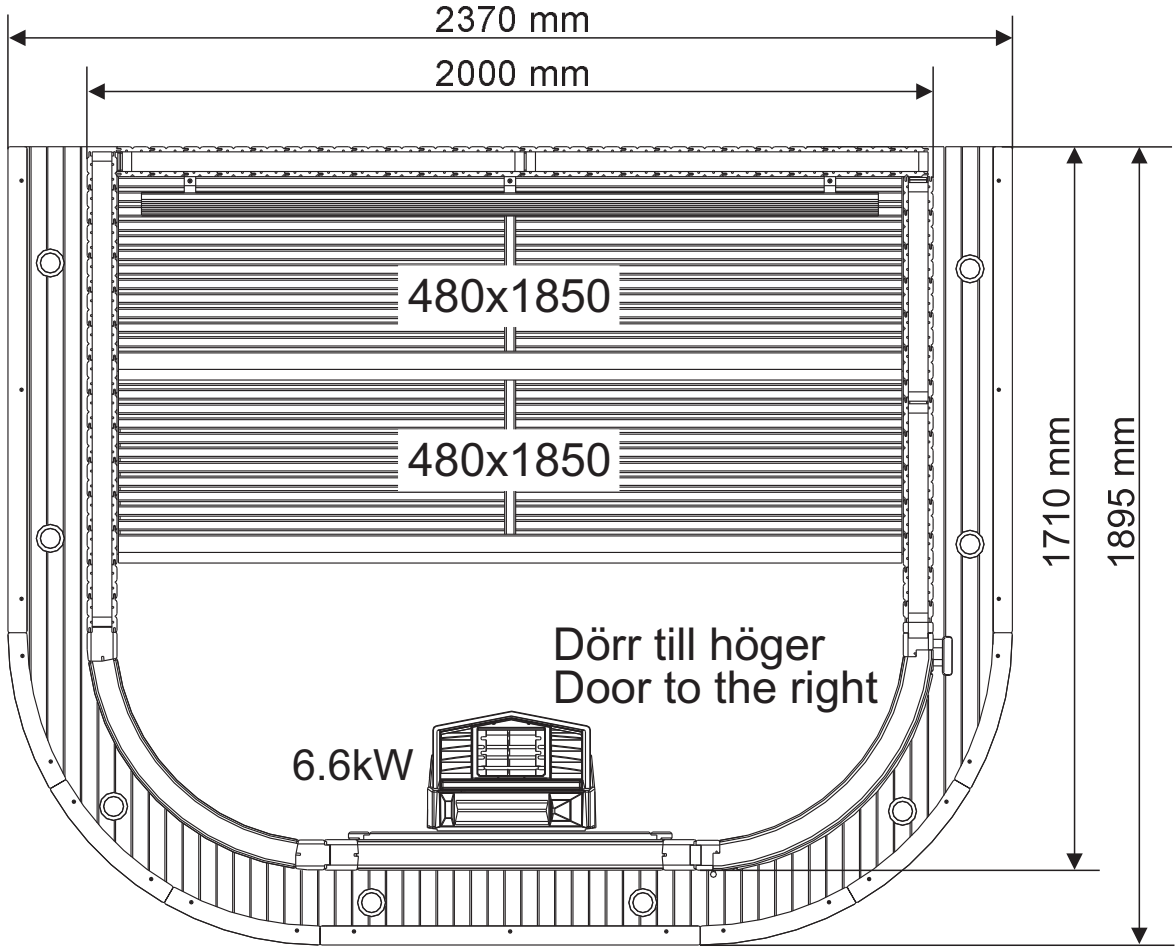

Midi Vision

5.5 m³