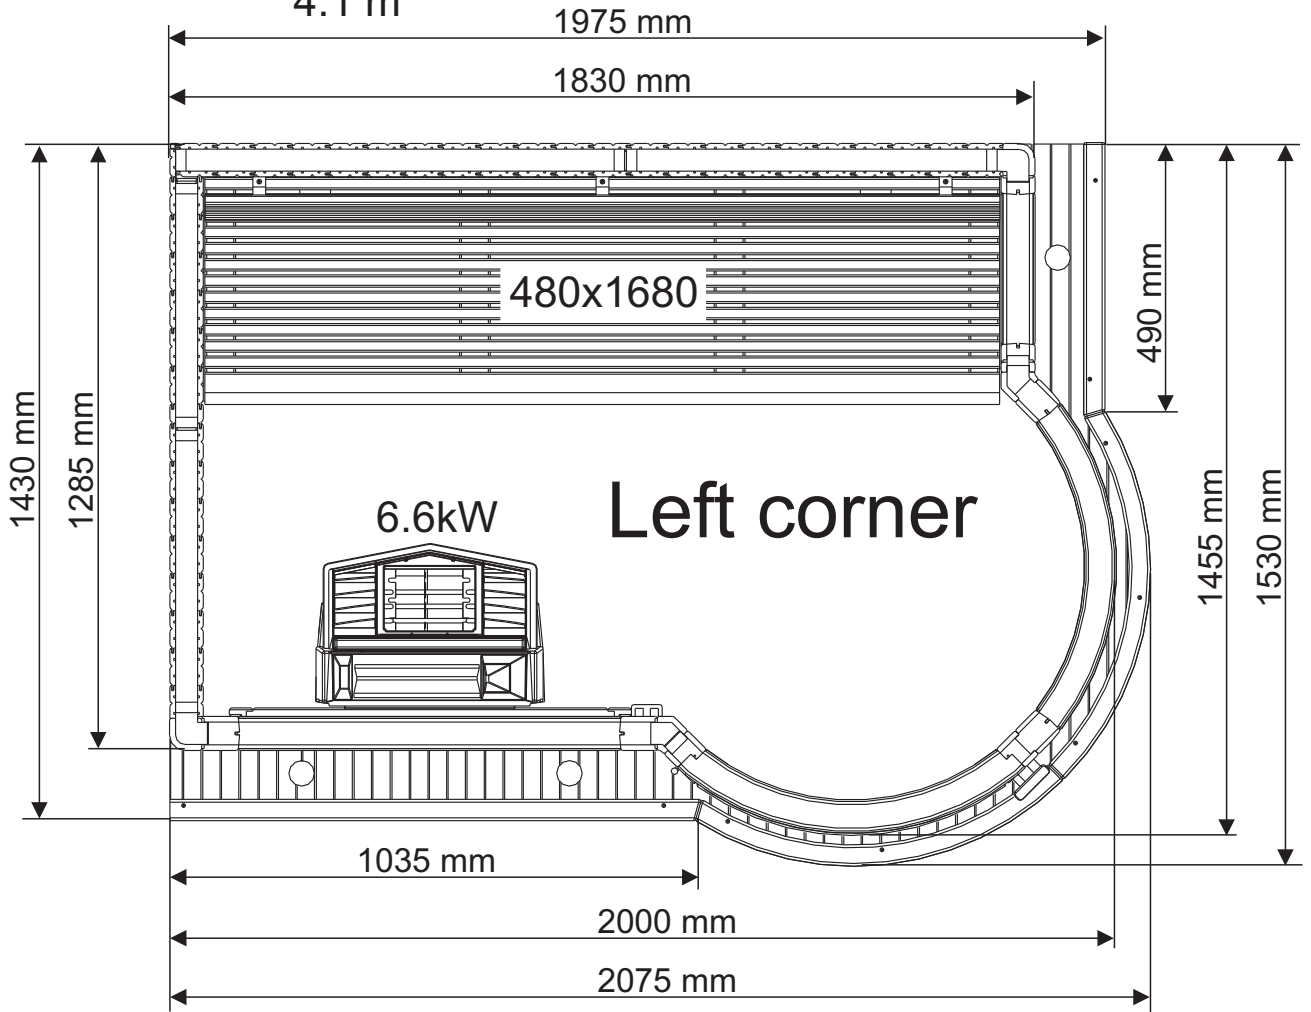

# Round Vision 150

2.9 m<sup>3</sup>

# Round Vision 200

4.1 m<sup>3</sup>

# Space Vision 150

4.0 m<sup>3</sup>

# Space Vision 200

6.6 m<sup>3</sup>