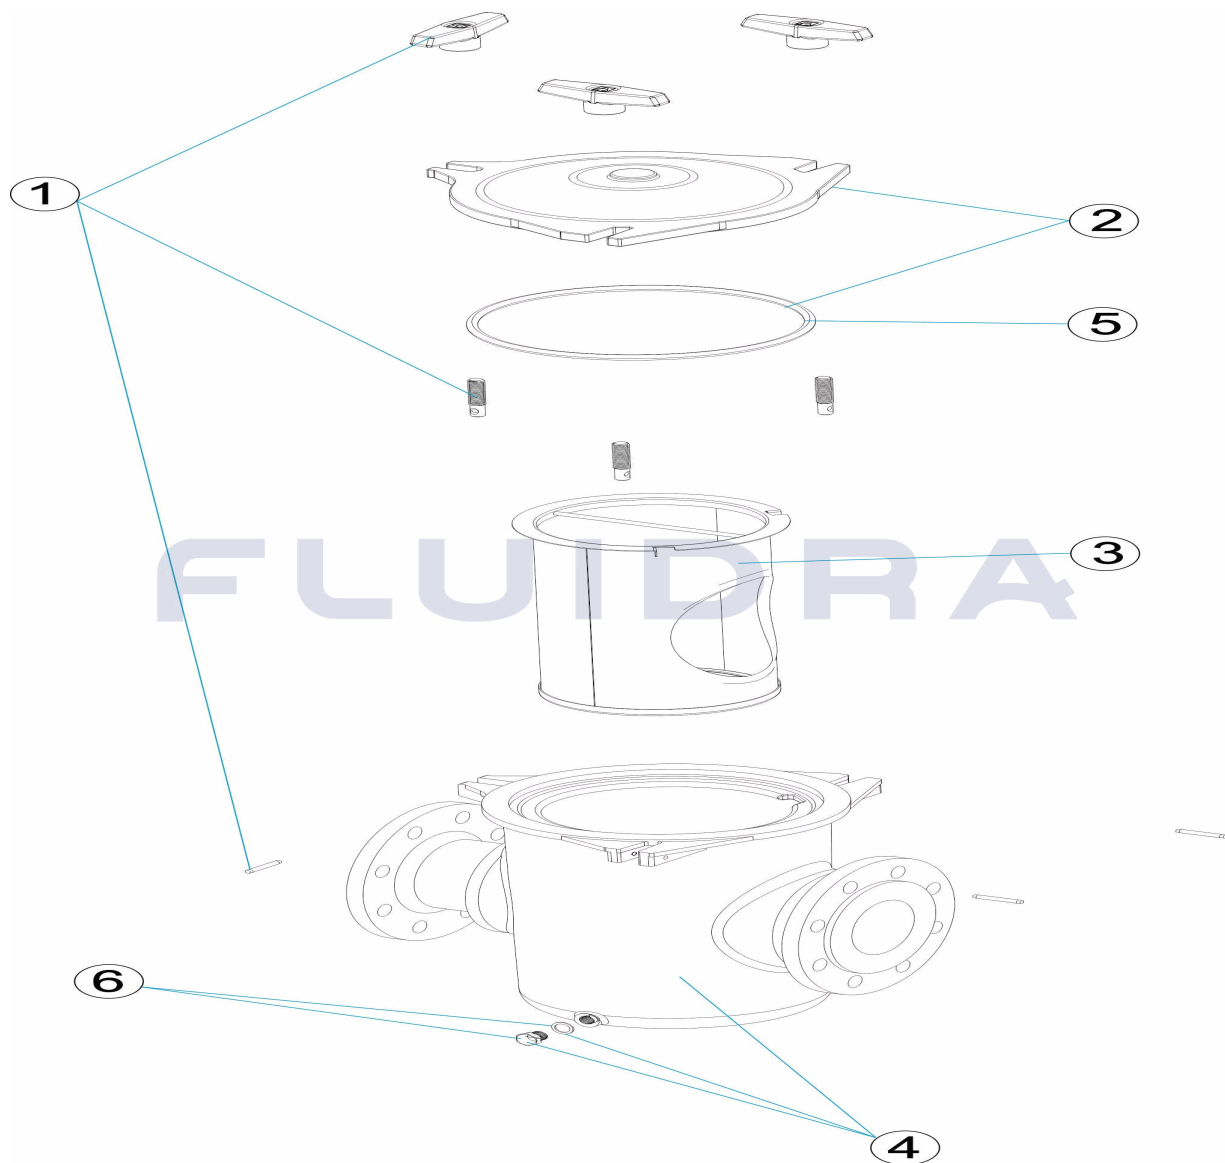

CODE **20026, 20027, 20028, 20029, 20030, 20031, 20032, 20033**

BESCHREIBUNG: **VORFILTER 11 L**

DEUTSCH

POS	CODE	BESCHREIBUNG	MENGE	POS	CODE	BESCHREIBUNG	MENGE
1	4405020201	SCHLISSVORRICHTUNG VORFILTER	4	* 4405020207	VORFILTER 15 HP		
2	4405020202	VORFILTERDECKEL	4	* 4405040109	VORFILTER DN80 - 65 3 X 2,5"		
3	4405020203	VORFILTERKORB	4	* 4405040110	VORFILTER DN100 - 80 4 X 3"		
4	* 4405020304	VORFILTER DN65 - 65 2,5 X 2,5"	4	* 4405020206	VORFILTER 12,5 HP		
4	* 4405020404	VORFILTER 4 HP - 7,5 HP (01213 - 01214)	5	4405020255	O-RING D. 232 X 8		
4	* 4405020205	VORFILTER 5,5 HP (01215 - 01216) - 10 HP	6	4405020232	ABLASSSTOPFEN VORFILTER