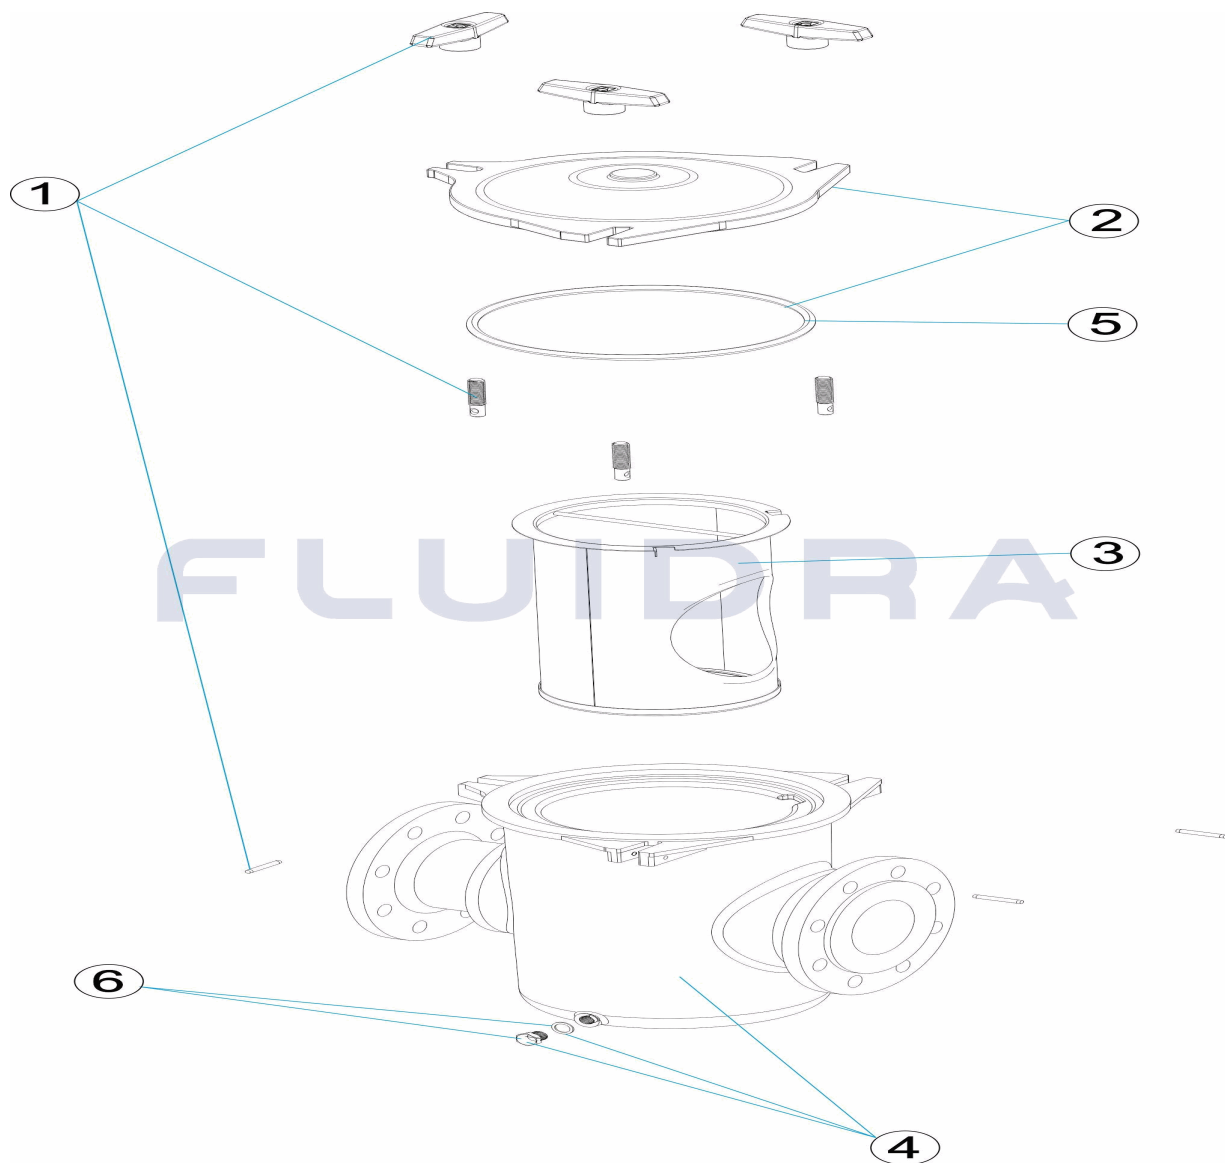

CODE **20026, 20027, 20028, 20029, 20030, 20031, 20032, 20033**

BESCHREIBUNG: **VORFILTER 11 L**

HINWEISE

| POS | CODE | HINWEISE |
|-----|--------------|-------------------|
| 4 | * 4405020304 | FÜR: 20026 |
| 4 | * 4405020404 | FÜR: 20027, 20028 |
| 4 | * 4405020205 | FÜR: 20029 |
| 4 | * 4405020207 | FÜR: 20030 |
| 4 | * 4405040109 | FÜR: 20031 |
| 4 | * 4405040110 | FÜR: 20032 |
| 4 | * 4405020206 | FÜR: 20033 |

CODIGO 20026, 20027, 20028, 20029, 20030, 20031, 20032, 20033

DESCRIÇÃO: PRÉ-FILTRO 11 L

PORTUGUES

| POS | CODIGO | DESCRIÇÃO | JANTIDADE | POS | CODIGO | DESCRIÇÃO | JANTIDADE |
|-----|--------------|--|-----------|--------------|---------------------------|-----------|-----------|
| 1 | 4405020201 | FECHO PRÉ-FILTRO | 4 | * 4405020207 | PRÉ-FILTRO 15 HP | | |
| 2 | 4405020202 | TAMPA PRÉ-FILTRO | 4 | * 4405040109 | PRÉ-FILTRO DN80-65 3X2,5" | | |
| 3 | 4405020203 | CESTO PRÉ-FILTRO | 4 | * 4405040110 | PRÉ-FILTRO DN100-80 4X3" | | |
| 4 | * 4405020304 | PRÉ-FILTRO DN65-65 2,5X2,5" | 4 | * 4405020206 | PRÉ-FILTRO 12,5 HP | | |
| 4 | * 4405020404 | PRÉ-FILTRO 4HP - 7,5HP(01213-01214) | 5 | 4405020255 | JUNTA TÓRICA D. 232X8 | | |
| 4 | * 4405020205 | PRÉ-FILTRO DE 5,5 HP(01215-01216)- 10 HI | 6 | 4405020232 | TAMPÃO PURGA - PRÉ-FILTRO | | |