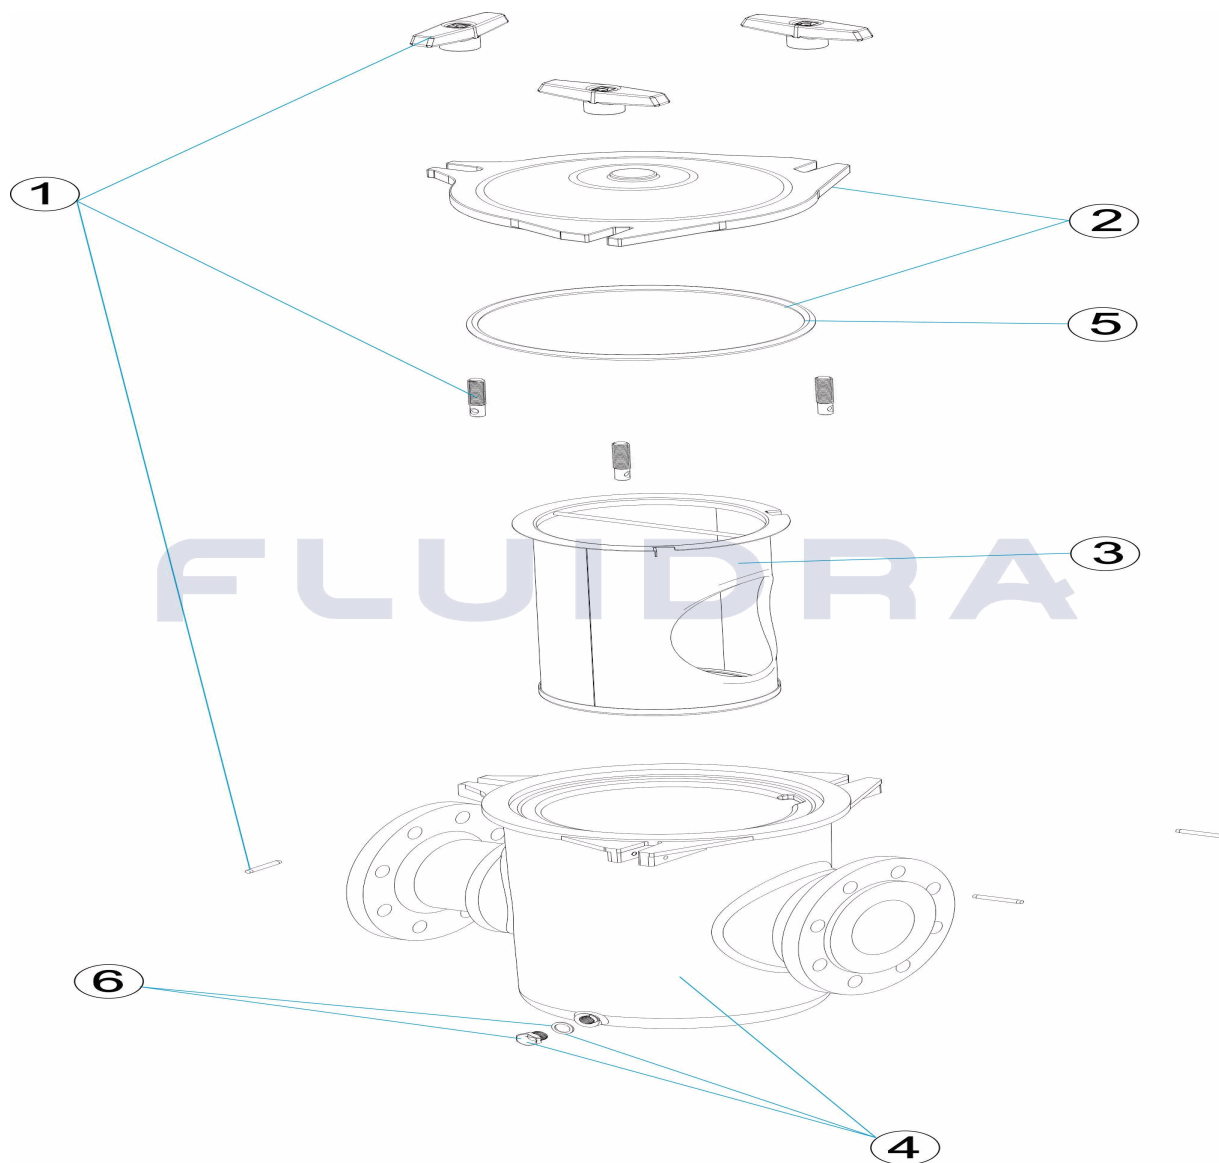

CODE 20026, 20027, 20028, 20029, 20030, 20031, 20032, 20033

DESCRIPTION: PRÉFILTRE 11L

FRANCAIS

POS	CODE	DESCRIPTION	QUANTITE	POS	CODE	DESCRIPTION	QUANTITE
1	4405020201	FERMETURE PREFILTRE	4	* 4405020207	PREFILTRE 15 HP		
2	4405020202	COUVERCLE PRÉFILTRE	4	* 4405040109	PREFILTRE DN80-65 3X2,5"		
3	4405020203	PANIER PRÉFILTER	4	* 4405040110	PREFILTRE DN100-80 4X3"		
4	* 4405020304	PREFILTRE DN65-65 2,5X2,5"	4	* 4405020206	PREFILTRE 12,5 HP		
4	* 4405020404	PREFILTRE 4HP-7,5HP(01213-01214)	5	4405020255	JOINT TORIQUE D. 232X8		
4	* 4405020205	PREFILTRE DE 5,5HP(01215-01216) A 10 H	6	4405020232	BOUCHON PURGE PREFILTRE