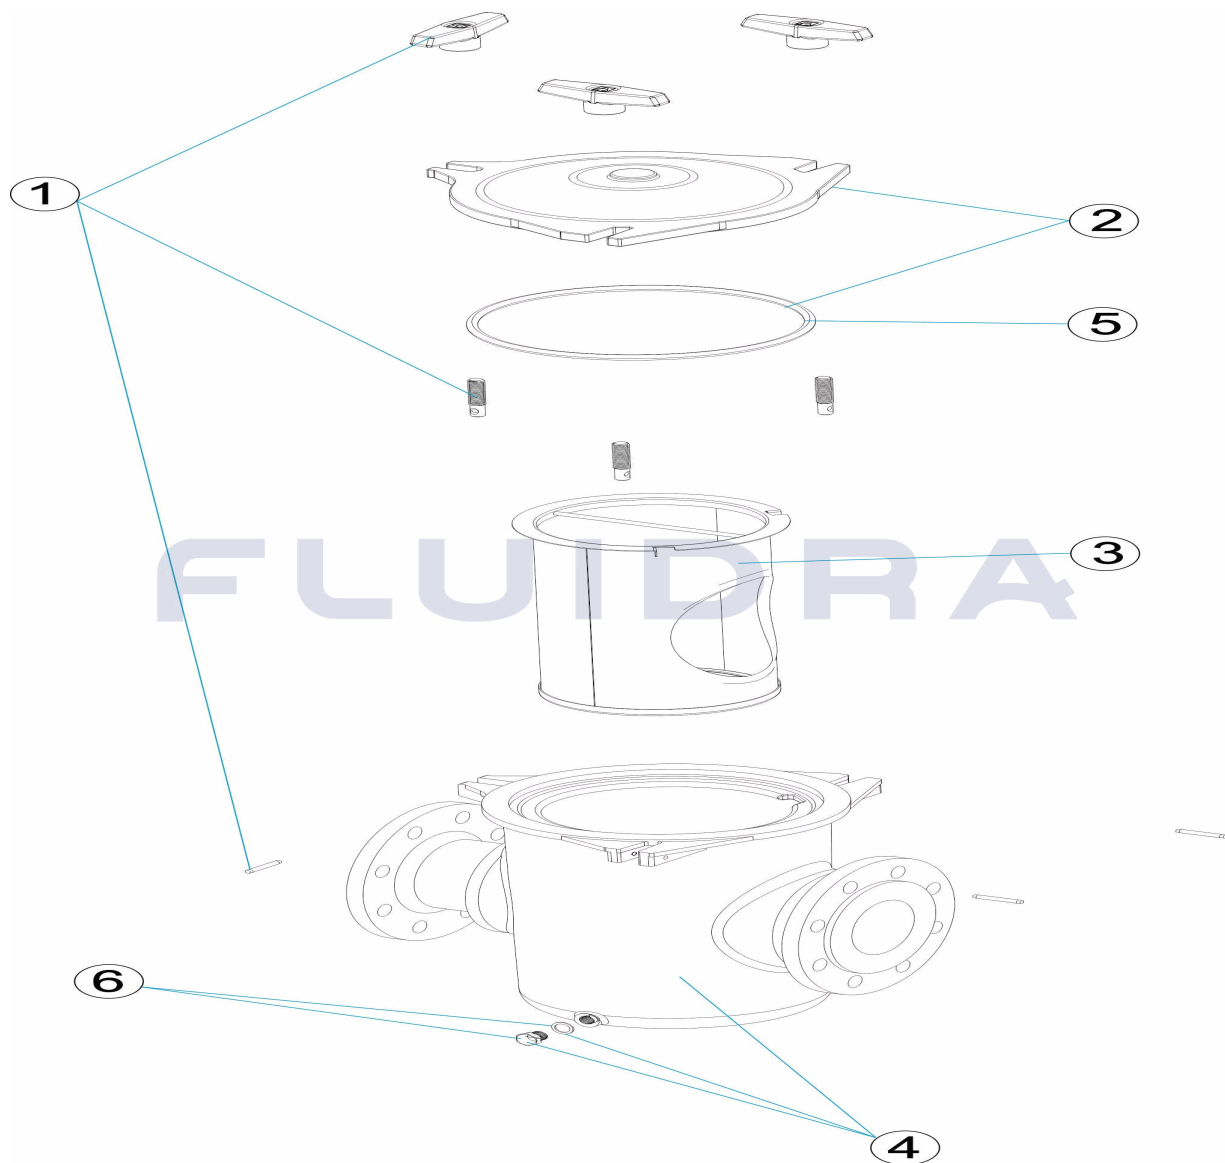

CODIGO **20026, 20027, 20028, 20029, 20030, 20031, 20032, 20033**

DESCRIPCION: **PREFILTRO 11L**

ESPAÑOL

| POS | CODIGO | DESCRIPCION | CANTIDAD | POS | CODIGO | DESCRIPCION | CANTIDAD |
|-----|--------------|---|----------|--------------|--------------------------|-------------|----------|
| 1 | 4405020201 | CIERRE PREFILTRO | 4 | * 4405020207 | PREFILTRO15 HP | | |
| 2 | 4405020202 | TAPA PREFILTRO | 4 | * 4405040109 | PREFILTRO DN80-65 3X2,5" | | |
| 3 | 4405020203 | CESTO PREFILTRO | 4 | * 4405040110 | PREFILTRO DN100-80 4X3" | | |
| 4 | * 4405020304 | PREFILTRO DN65-65 2,5X2,5" | 4 | * 4405020206 | PREFILTRO 12,5 HP | | |
| 4 | * 4405020404 | PREFILTRO 4HP A 7,5HP(01213-01214) | 5 | 4405020255 | JUNTA TORICA D. 232X8 | | |
| 4 | * 4405020205 | PREFILTRO DE 5,5 HP(01215-01216) A 10 H | 6 | 4405020232 | TAPON PURGA PREFILTRO | | |

CODIGO **20026, 20027, 20028, 20029, 20030, 20031, 20032, 20033**

DESCRIPCION: PREFILTRO 11L

OBSERVACIONES

| POS | CODIGO | OBSERVACIONES |
|-----|--------------|--------------------|
| 4 | * 4405020304 | PARA: 20026 |
| 4 | * 4405020404 | PARA: 20027, 20028 |
| 4 | * 4405020205 | PARA: 20029 |
| 4 | * 4405020207 | PARA: 20030 |
| 4 | * 4405040109 | PARA: 20031 |
| 4 | * 4405040110 | PARA: 20032 |
| 4 | * 4405020206 | PARA: 20033 |