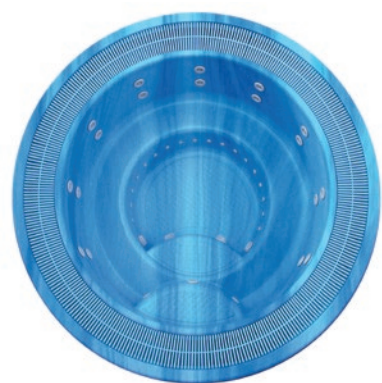

Pure Ergo Джакузи

Пространство для 5 людей (2 лежащих и 3 сидящих), 28 струй и 14 форсунок с подачей горячего воздуха в полной мере выходит за рамки функциональности, чтобы сосредоточиться на реальных эмоциях. Дизайн, охватывающий светодиодную систему освещения с 5 светильниками (цветными) и освещаемый периметр (Pure Line Lighting) делает данный джакузи sensationным центром хромотерапии.