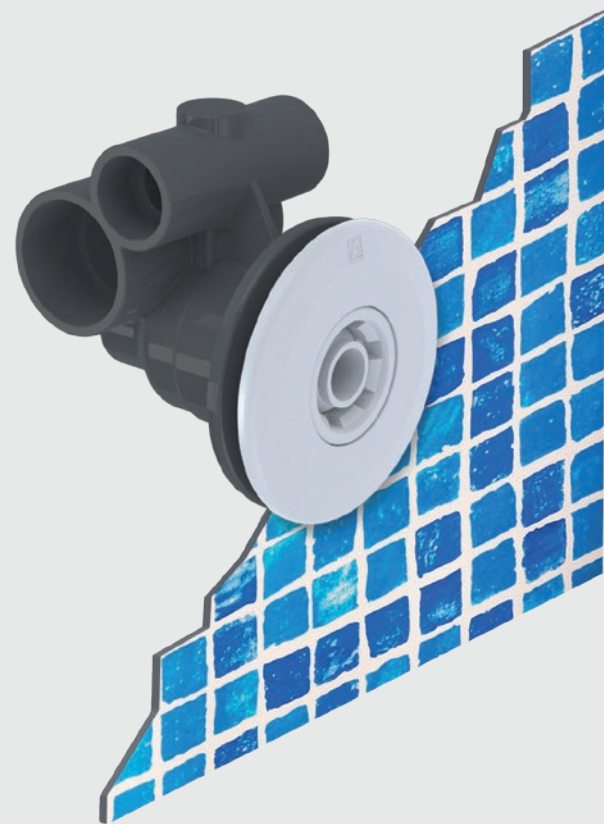

## WiFi Сенсорная Панель

В то время, как BALBOA® позволяет контролировать и программировать основные функции всех наших гидромассажных ванн, от включения массажных насосов до настройки циклов фильтрации, сенсорная панель Wi-Fi дает вам полное дистанционное управление, когда вы находитесь в движении, и подходит для новейших мобильных устройств и планшетов с операционными системами Android и iOS (Apple)

## Аудио

Он состоит из приемника Bluetooth для воспроизведения музыки через модель смартфона или аудиоустройства, оснащенного Bluetooth-соединением. С командной панели джакузи пользователь может загрузить свой плейлист, который будет воспроизводиться 4 колонками и 1 сабвуфером.

## Форсунка в бассейне с ПВХ-пленкой

Артикул. 70532

Новая форсунка разработана для любого бассейна или джакузи, сделанного из ПВХ-пленки. Передняя часть позволяет вас загерметизировать ПВХ-пленку, делая проще установку.

Корпус форсунки имеет вход диаметром 50мм для воды и диаметром 32мм для воздуха. Данная форсунка позволяет вас улучшить поток до 4м<sup>3</sup> /ч. Это идеальный аксессуар для любого бассейна с ПВХ-пленкой.